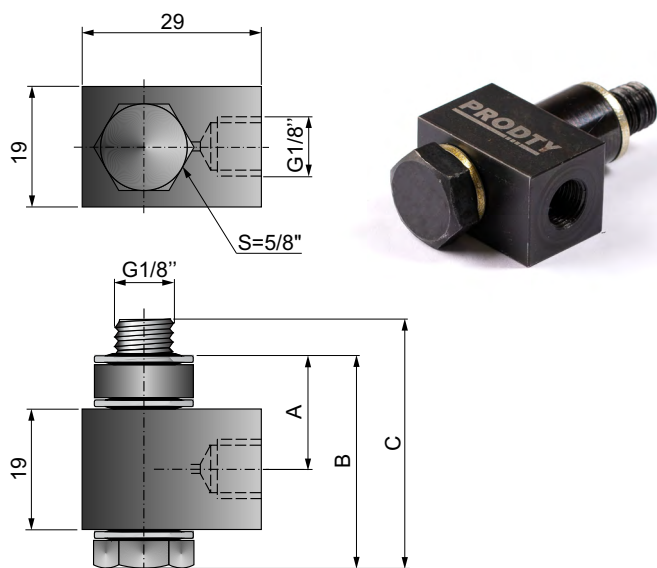

### PNK-G1/8-090-01-Cxx

Conexão 90°

Código	A	B	C
PNK-G1/8-090-01-C40	18,5	34	42
PNK-G1/8-090-01-C55	33,5	49	57
PNK-G1/8-090-01-C63	41,5	57	65

### PNK-G1/8-180-02-Cxx

Conexão T

Código	A	B	C
PNK-G1/8-180-02-C40	18,5	34	42
PNK-G1/8-180-02-C55	33,5	49	57
PNK-G1/8-180-02-C63	41,5	57	65

### PNK-G1/8-S12-AR-CV

Adaptador reto com válvula não retornável