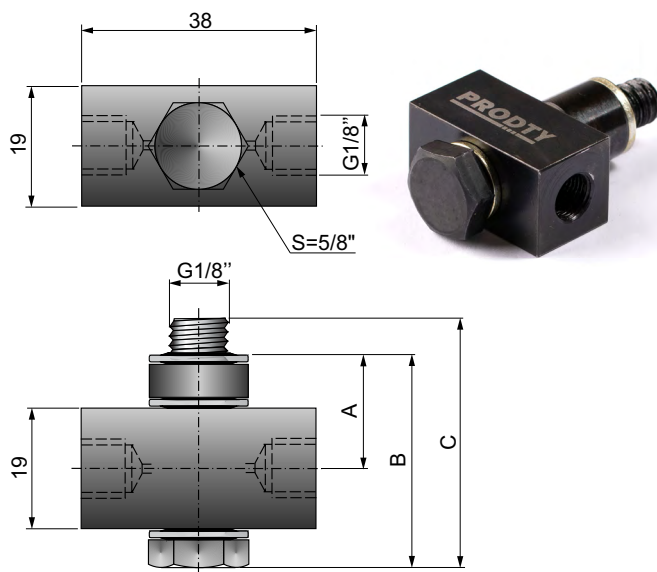

### PNK-G1/8-090-01-Cxx

Conexão 90°

Código	A	B	C
PNK-G1/8-090-01-C40	18,5	34	42
PNK-G1/8-090-01-C55	33,5	49	57
PNK-G1/8-090-01-C63	41,5	57	65

### PNK-G1/8-180-02-Cxx

Conexão T

Código	A	B	C
PNK-G1/8-180-02-C40	18,5	34	42
PNK-G1/8-180-02-C55	33,5	49	57
PNK-G1/8-180-02-C63	41,5	57	65

### PNK-G1/8-S12-AR-CV

Adaptador reto com válvula não retornável